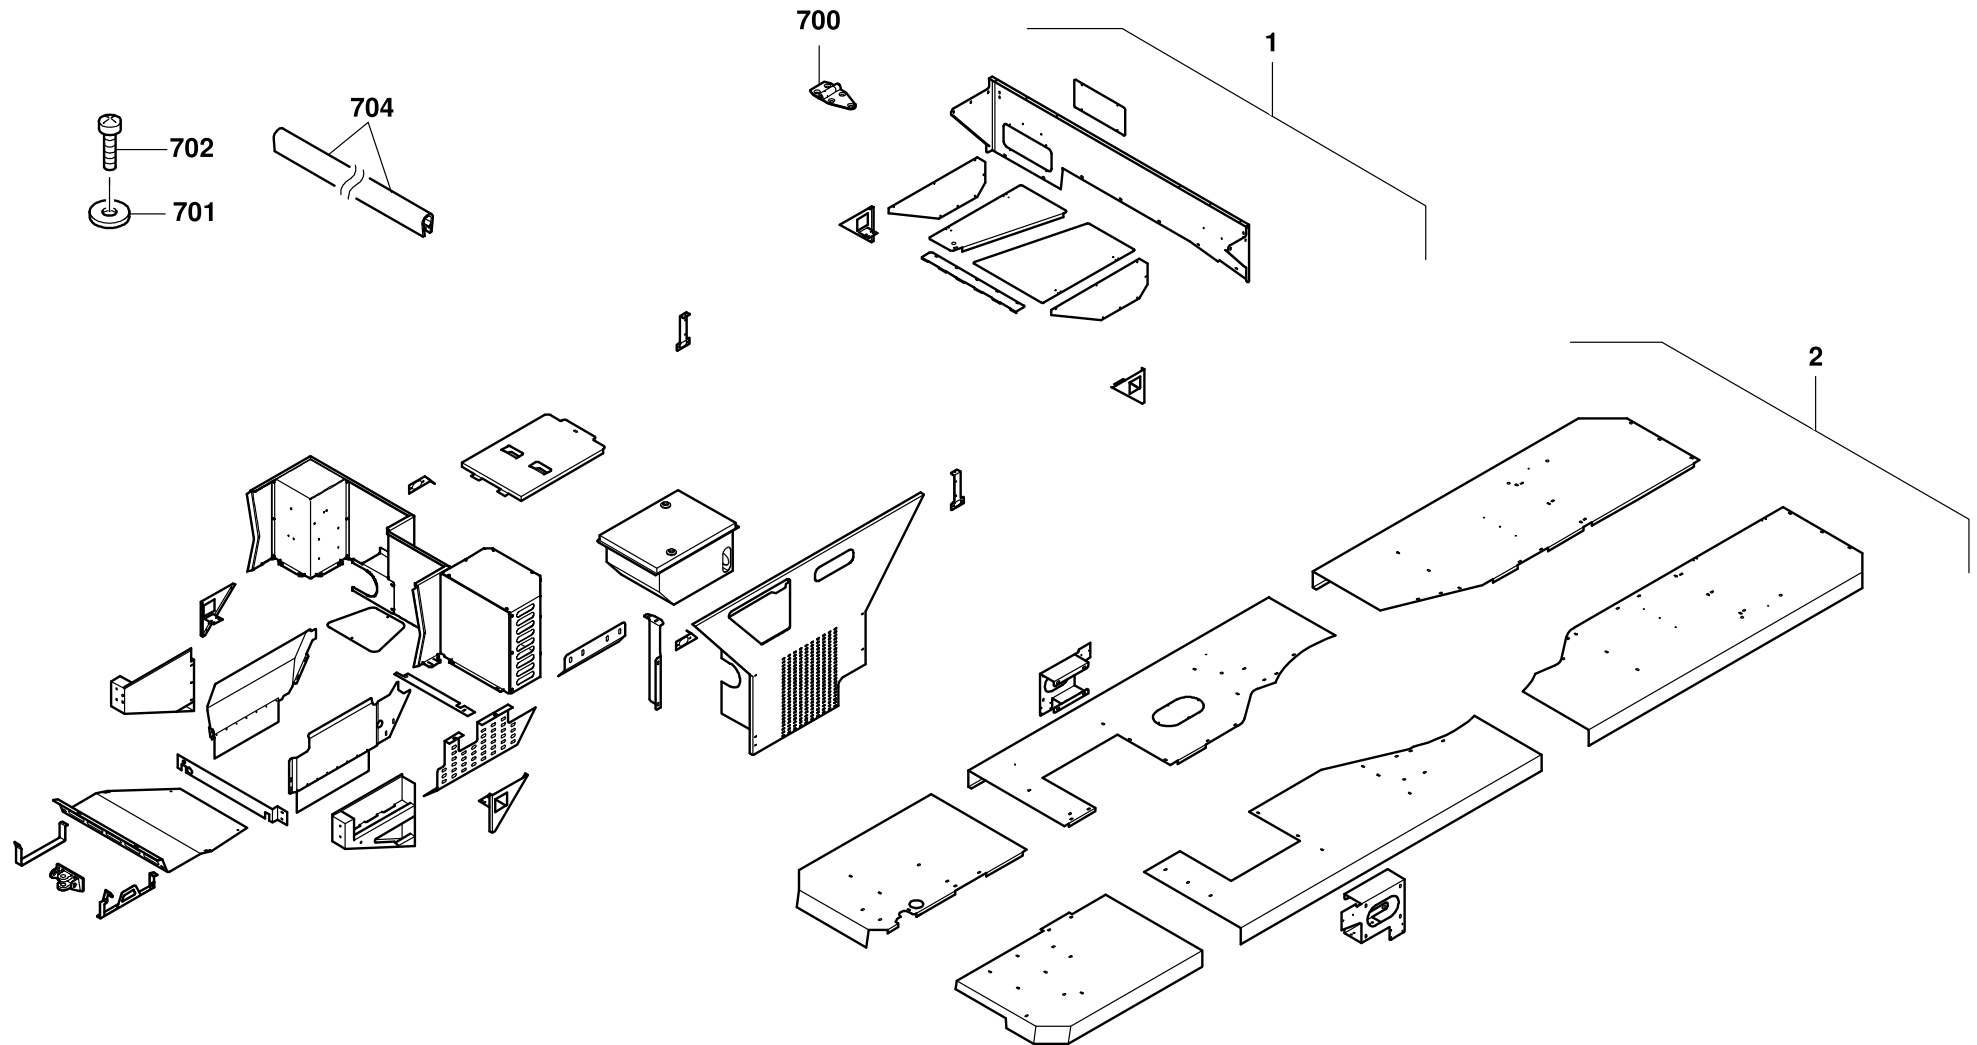

GROVE

ABDECKUNG 2,75 M
COVERING 2,75 M

BILDТАФЕЛ
PICTORIAL DISPLAY

GMK 3050
BE 503
G 034

04.13

3202818-ETL B

1/2

GROVEABDECKUNG 2,75 M
COVERING 2,75 MBILDТАFEL
PICTORIAL DISPLAY**GMK 3050**
BE 503
G 034

04.13

3202818-ETL B

2/2